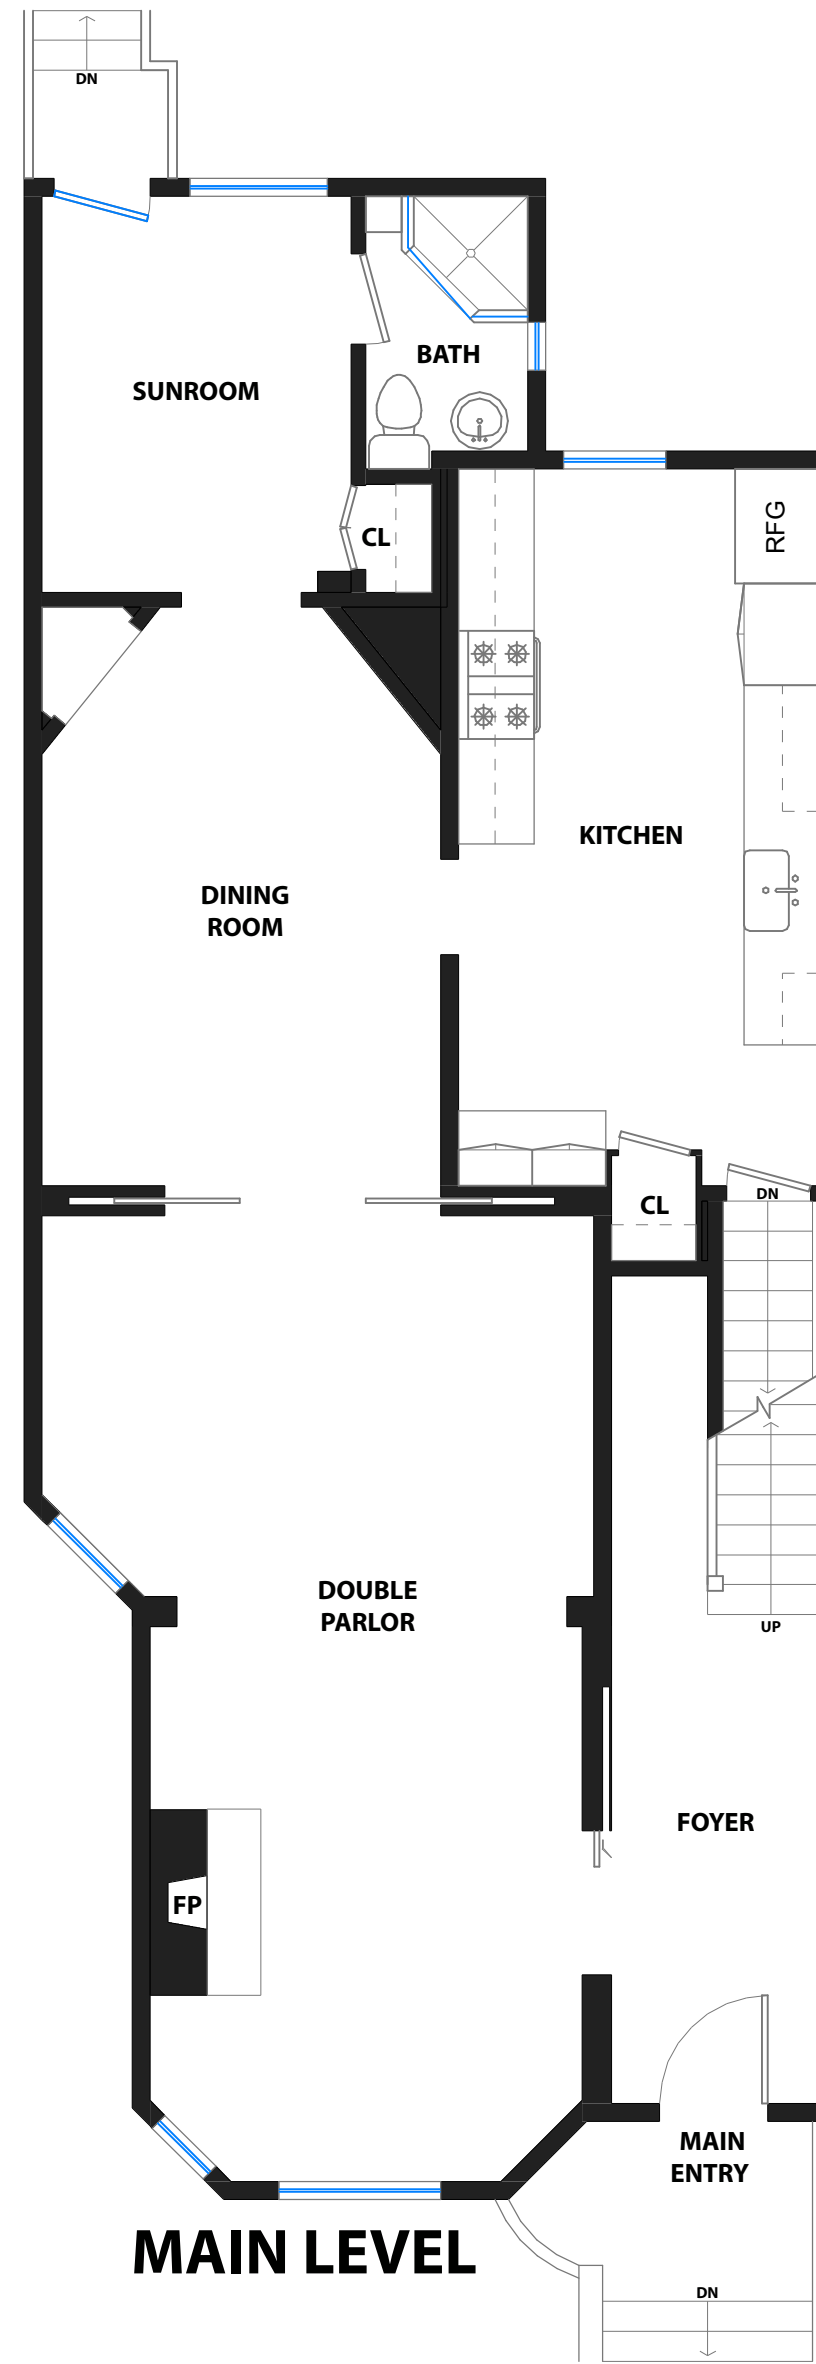

# 705 BRODERICK STREET

SAN FRANCISCO, CALIFORNIA

**TOP LEVEL**

**SECOND LEVEL**

**MAIN LEVEL**

**LOWER LEVEL**